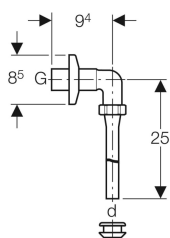

### Domenii de utilizare

- Pentru pisoare cu ștuțuri de admisie cu mufă, cuplate, montaj aparent

### Lista elementelor livrate

- Etanșare

Cod art.	Culoare/suprafață	d, ø	G
119.688.21.1	Cromat lucios	19 mm	1 "